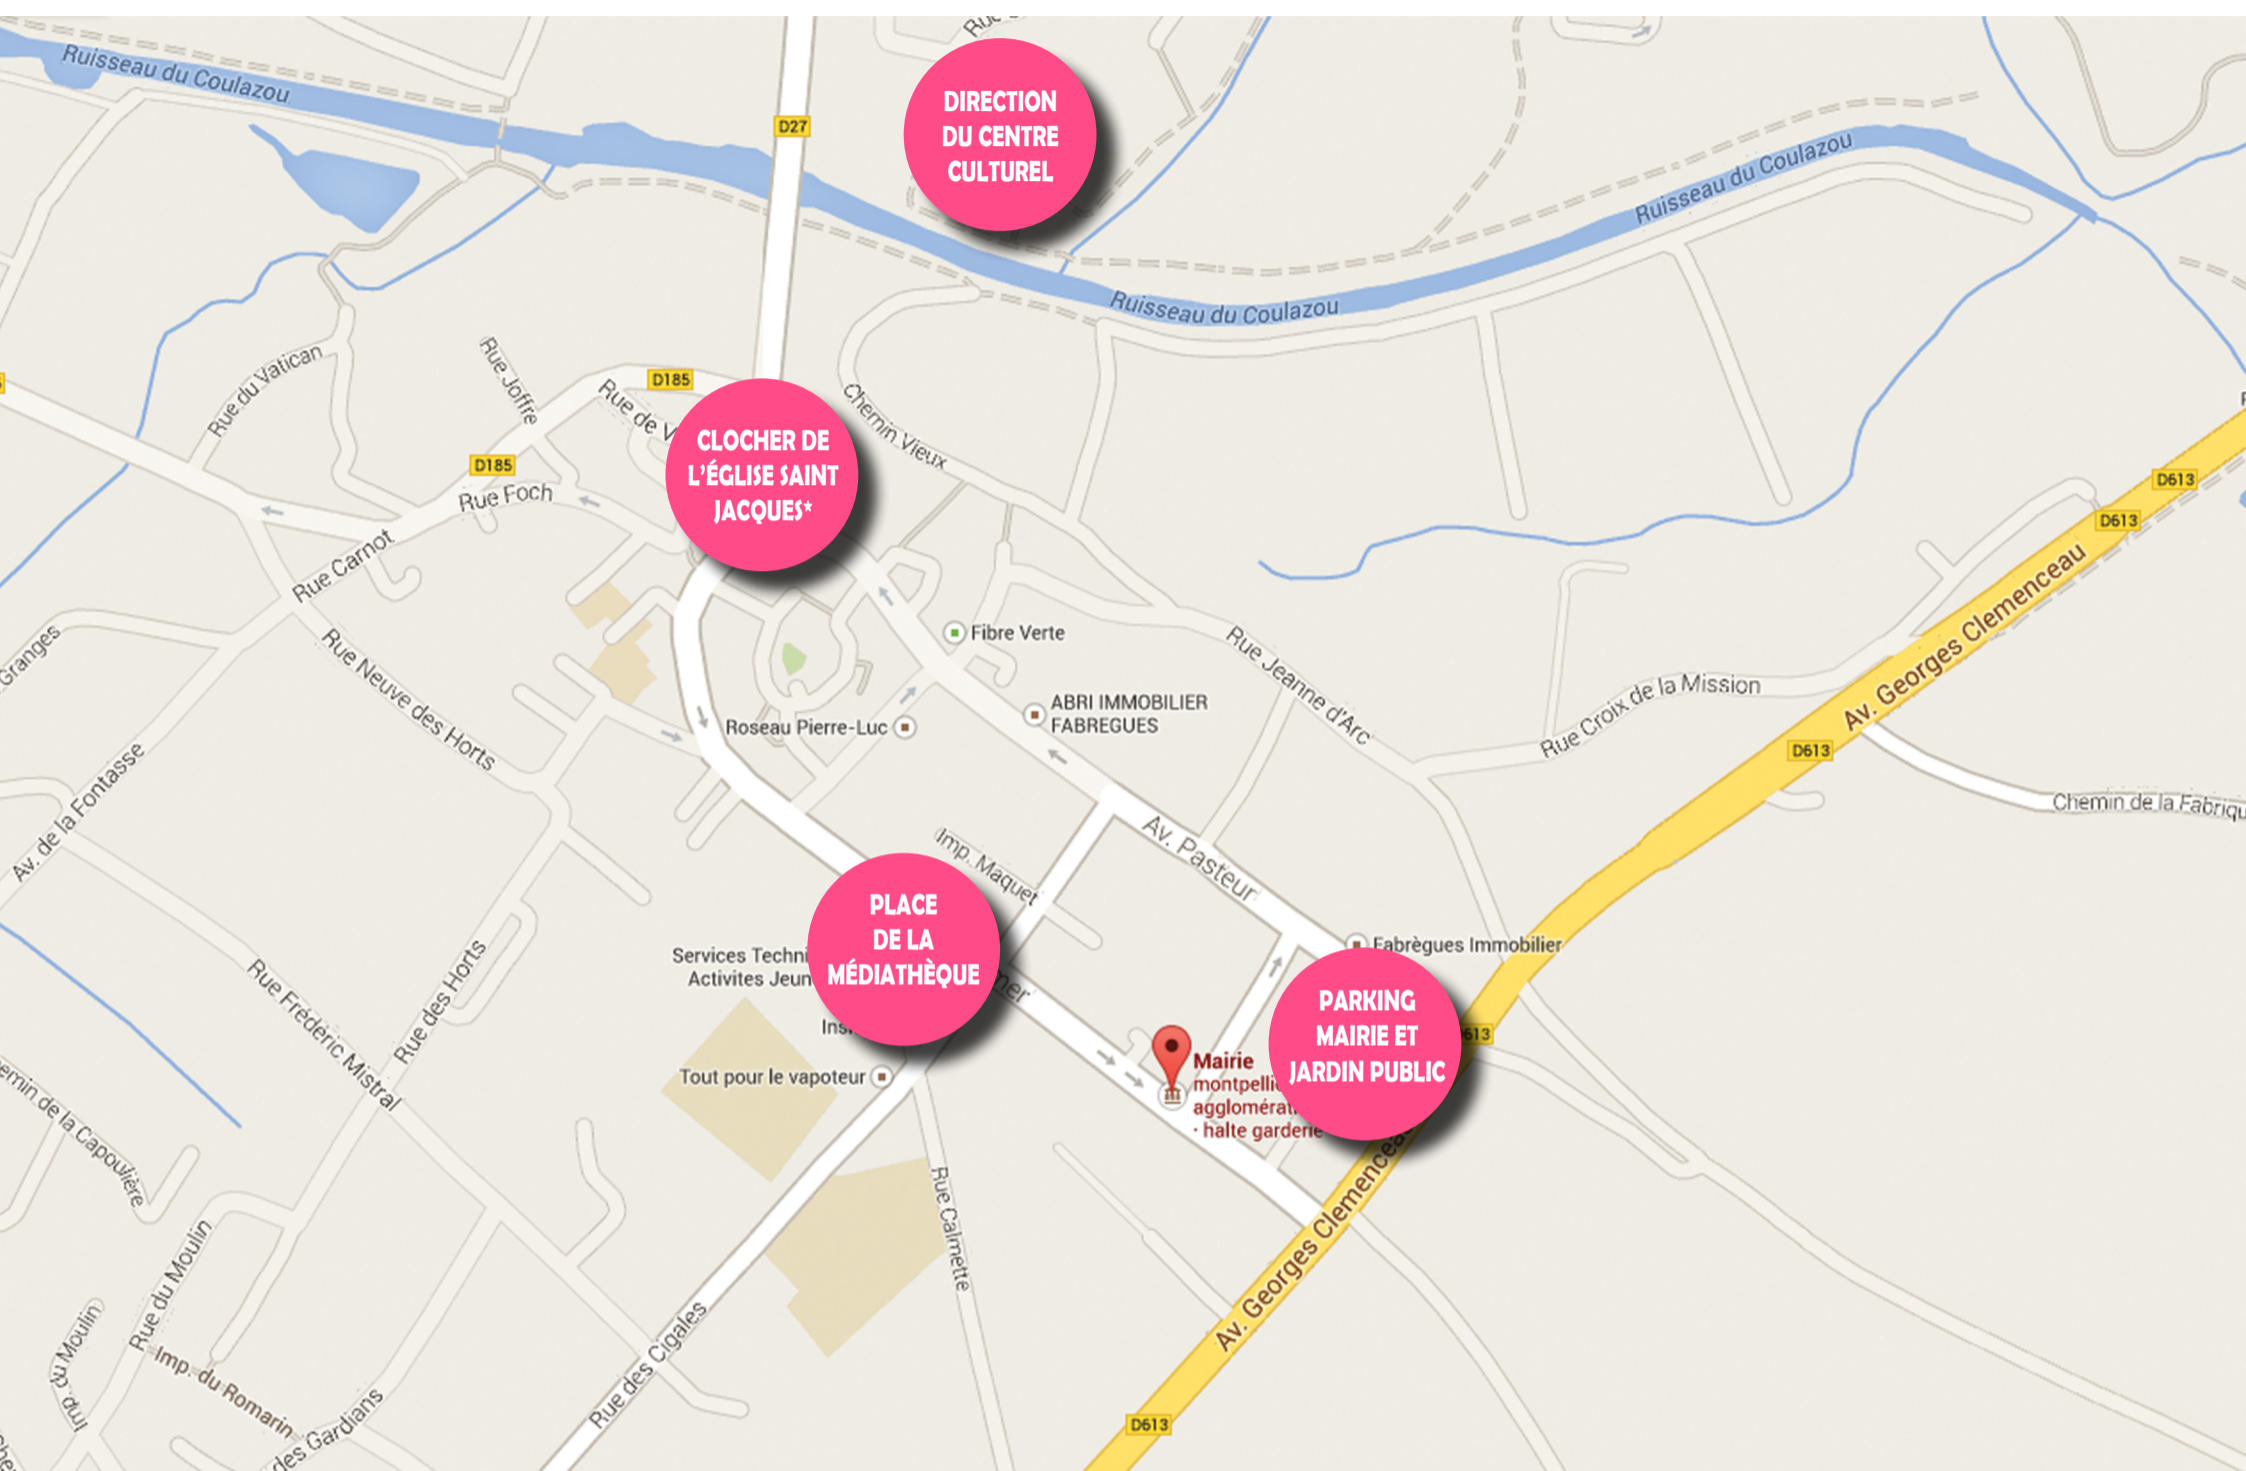

16h20 Atelier Danses

16h40 Association Portugaise Folklorique 34

**Buvette assurée par
l'association Arts&Groove
Restauration sur place
avec Food Trucks**

PLAN

* Visite du Clocher de l'église Saint Jacques dans le cadre de l'accueil des nouveaux fabrèguois (annulé en cas d'intempéries)